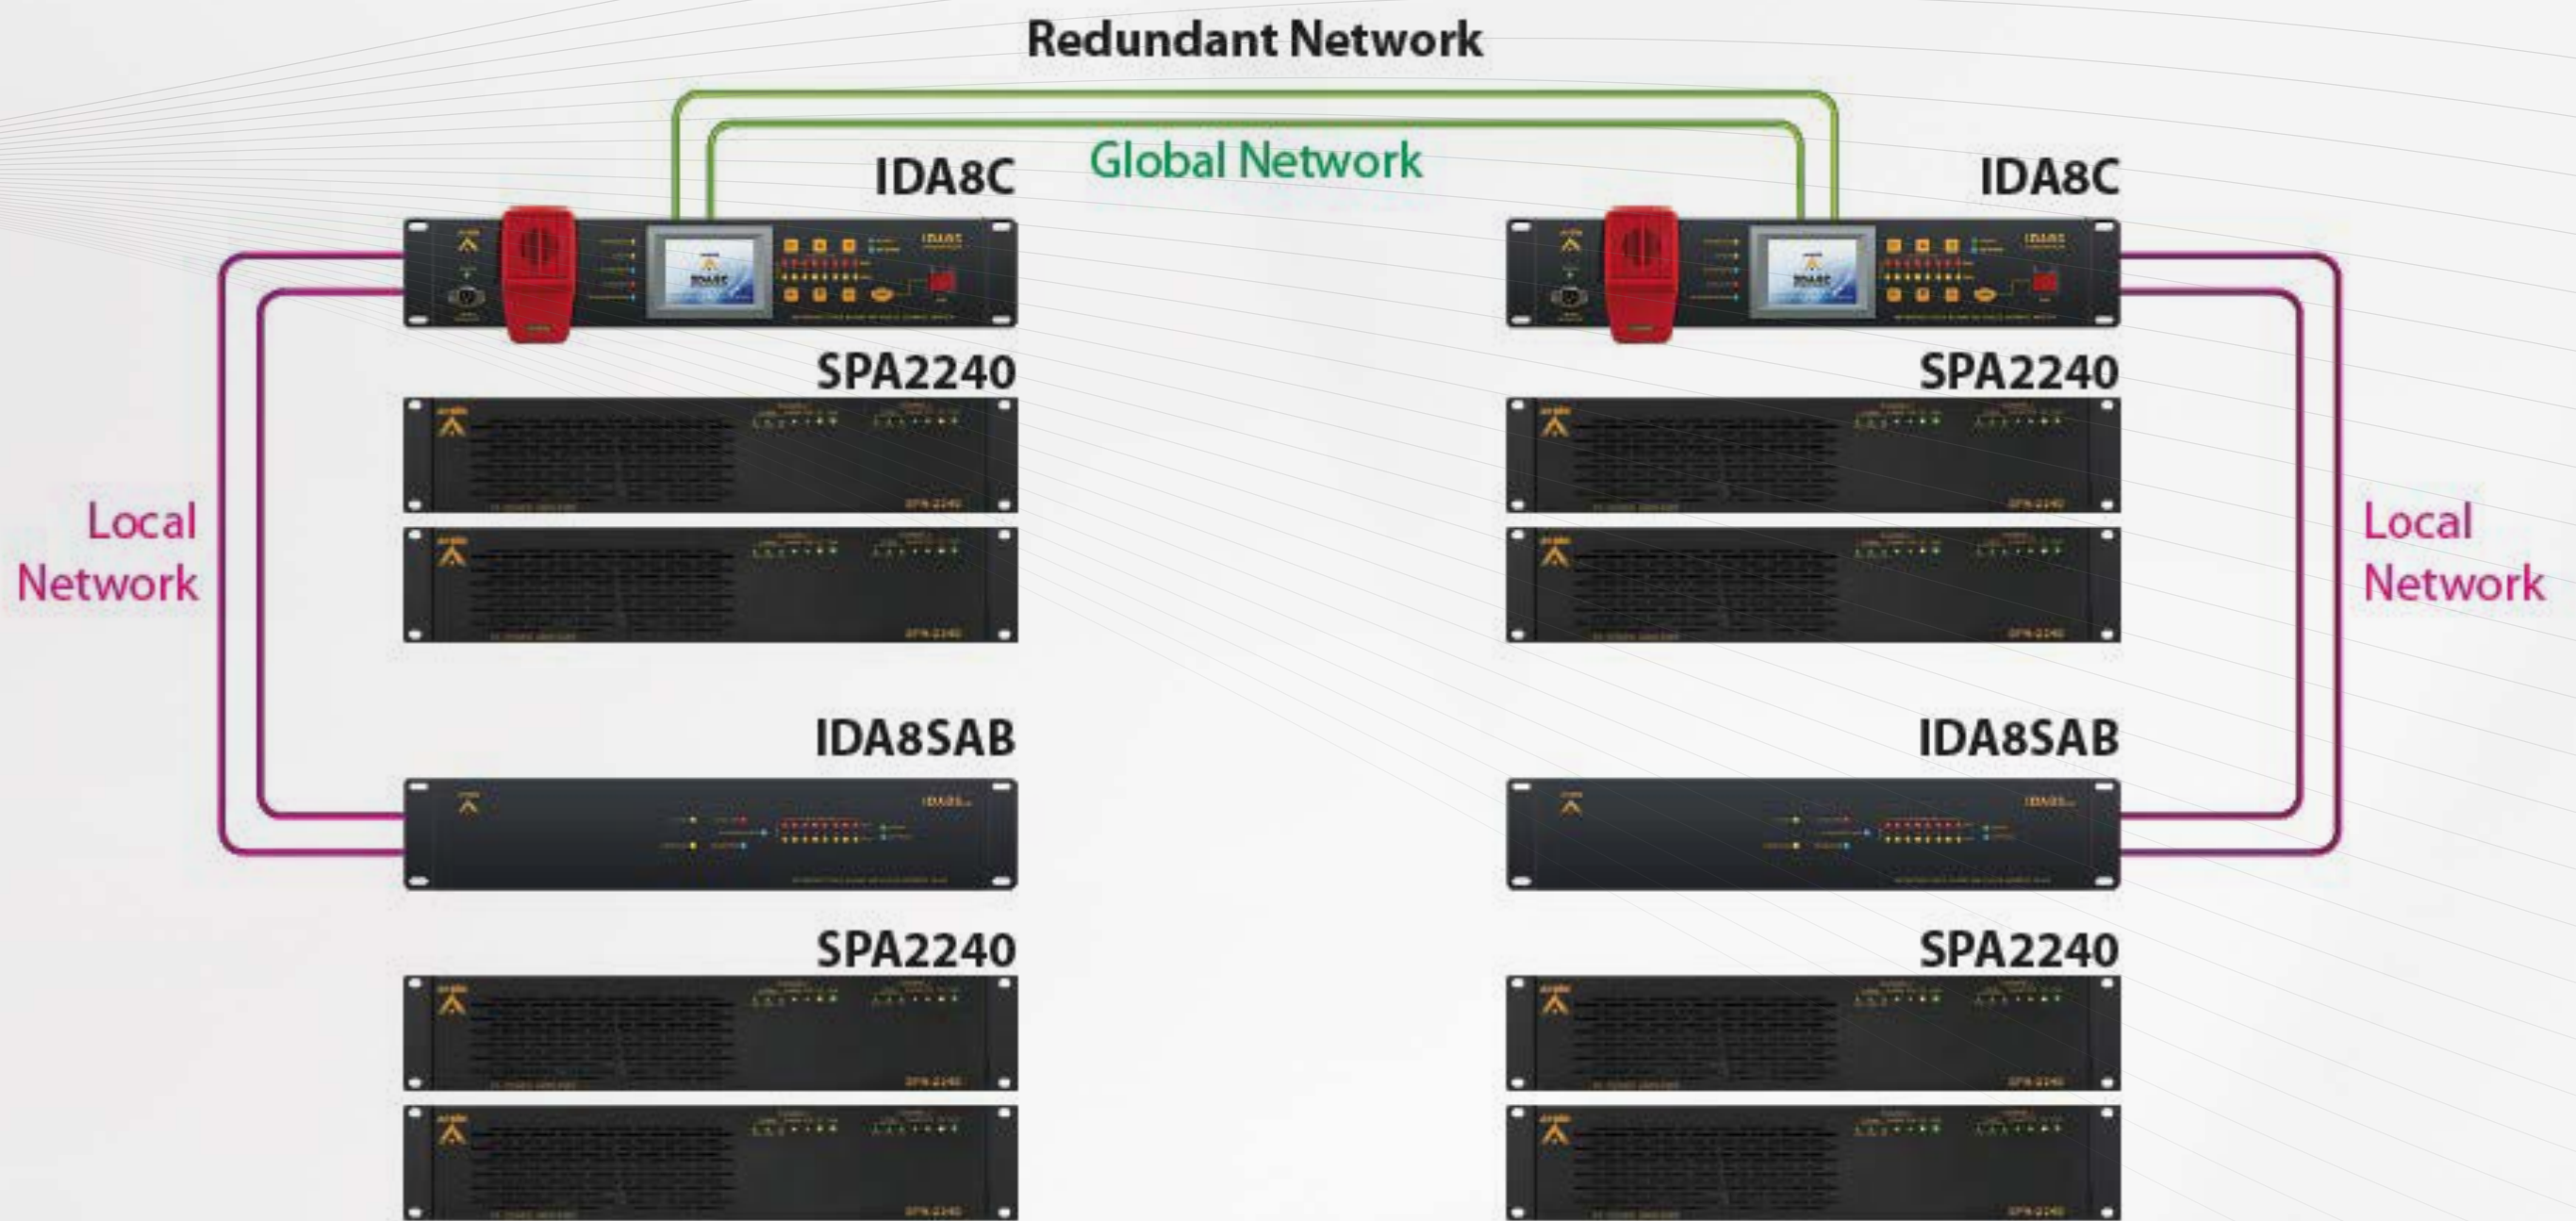

Applications Illimitées

IDA8

Systeme PA/VA à Haut Niveau d'Intégration

Systeme PA/VA en Réseau

Pupitres et Accessoires

PSS-AS
Pupitre d'Appel
avec Écran Tactile

PPM-AS
Pupitre
d'Appel 8 Touches

URC-150AS/URC-200AS
Télécommandes Programmables

CD-TOUCHAS
Console
d'Appel Murale
à Dalle Tactile

CD-8AS/CD-16AS
Consoles
d'Appel Murales
8 ou 16 Touches

DNM-485
Microphone d'Asservissement
au Bruit Ambiant

Matrices

IDA8C
Contrôleur Réseau

IDA8S
Matrice Secondaire

IDA8SAB
Matrice Secondaire
Zoning A/B

Redondance Réseau

ATEIS Local-Net and Global-Net

Software ATEiS Studio

ATEÏS[®]

www.ateis-europe.com