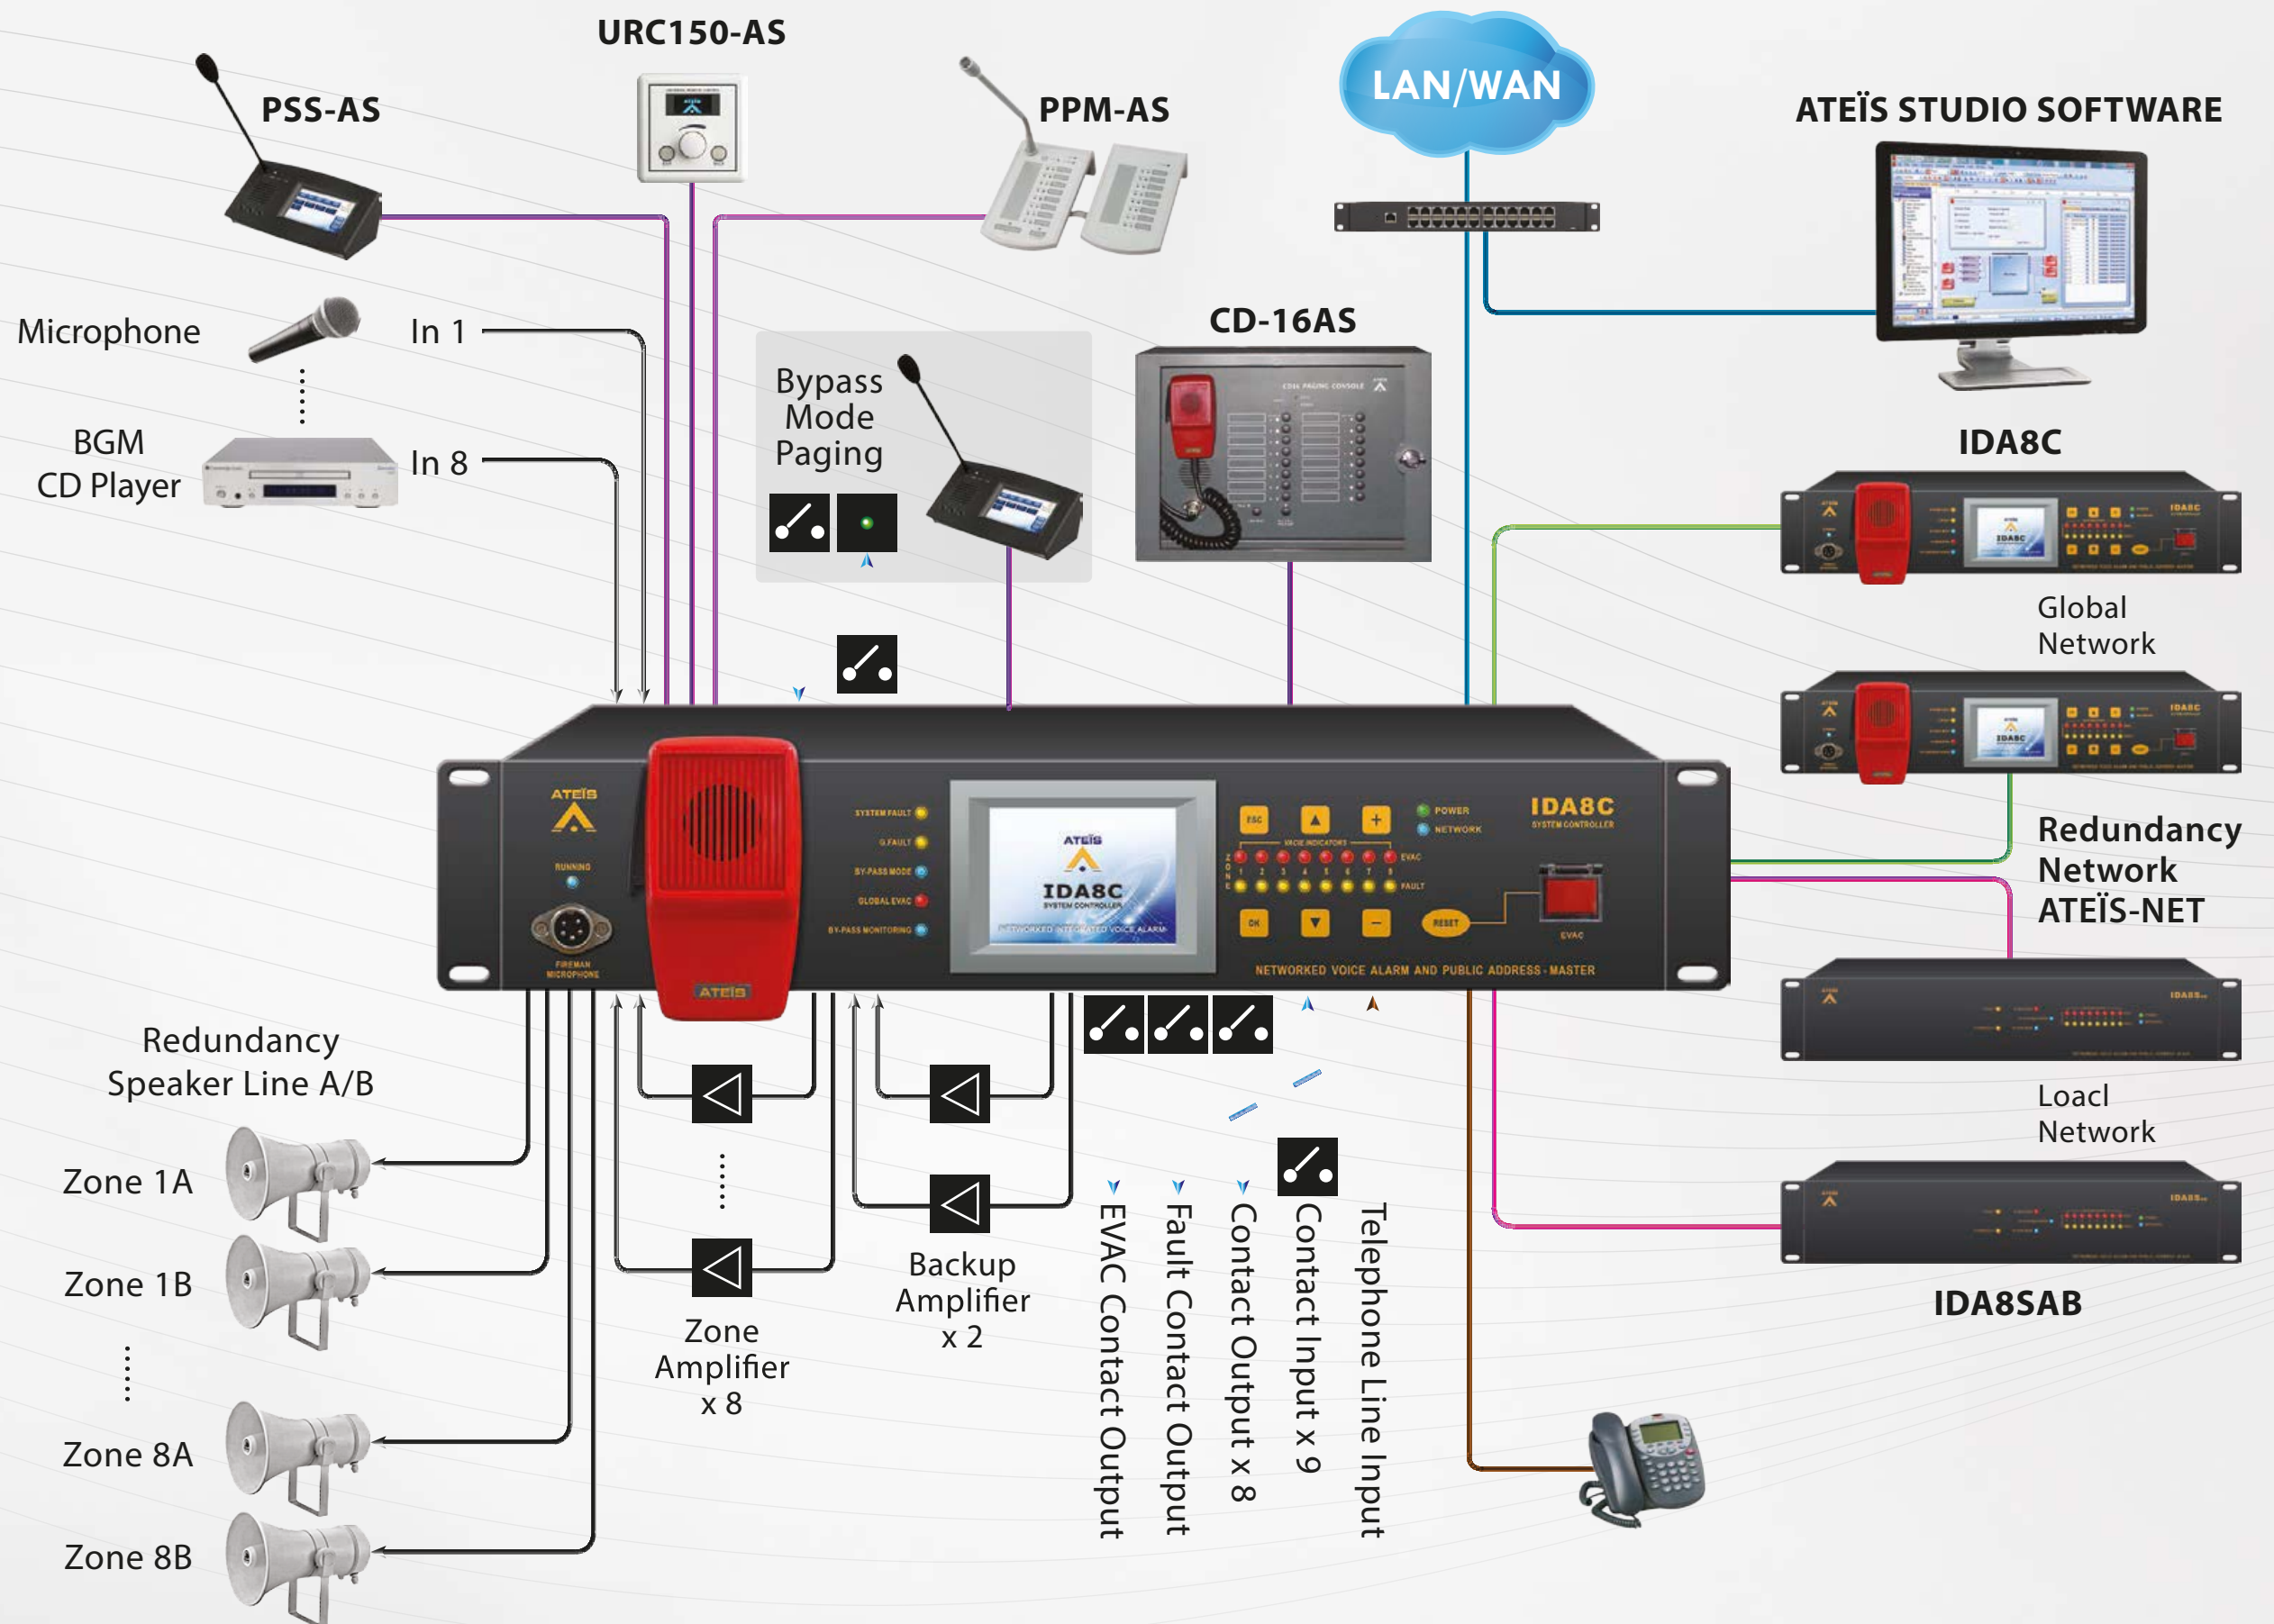

Applications Illimitées

IDA8

Systeme PA/VA à Haut Niveau d'Intégration

Systeme PA/VA en Réseau

Pupitres et Accessoires

PSS-AS
Pupitre d'Appel
avec Écran Tactile

PPM-AS
Pupitre
d'Appel 8 Touches

URC-150AS/URC-200AS
Télécommandes Programmables

CD-TOUCHAS
Console
d'Appel Murale
à Dalle Tactile

CD-8AS/CD-16AS
Consoles
d'Appel Murales
8 ou 16 Touches

DNM-485
Microphone d'Asservissement
au Bruit Ambiant

Matrices

IDA8C
Contrôleur Réseau

IDA8S
Matrice Secondaire

IDA8SAB
Matrice Secondaire
Zoning A/B

Redondance Réseau

ATEIS Local-Net and Global-Net

Software ATEiS Studio

ATEÏS[®]

www.ateis-europe.com